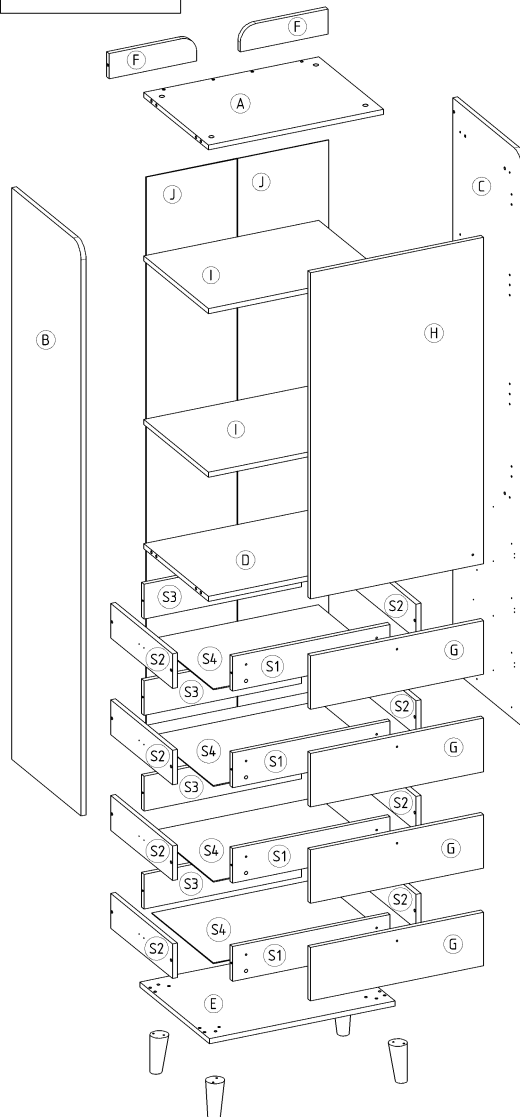

DOL-01

Bielizniarka 1D4S

L-60 H-195 D-46

L

P

⌚ 60 min

<p>x 14</p>  <p>AKC00019</p>	<p>x 32</p>  <p>AKC00120</p>	<p>x 32</p>  <p>AKC00004</p>	<p>x 8</p>  <p>AKC00029</p>	<p>x 8</p>  <p>AKC00151</p>	<p>x 8</p>  <p>AKC00004</p>
<p>x 2</p>  <p>ZAW00026</p>	<p>x 8</p>  <p>AKC00036</p>	<p>x 8</p>  <p>AKC00023</p>	<p>x 4</p>  <p>AKC00153</p>	<p>x 90</p>  <p>AKC00018</p>	<p>x 6</p>  <p>AKC00148</p>
<p>x 73</p>  <p>3,5x16 AKC00026</p>	<p>x 8</p>  <p>4x20 AKC00026</p>	<p>x 16</p>  <p>3,5x30 AKC00026</p>	<p>x 5</p>  <p>4x25 AKC00026</p>	<p>x 5</p>  <p>UCH00057</p>	<p>x 1</p>  <p>AKC00040</p>
<p>x 1</p>  <p>AKC00017</p>	<p>x 4</p>  <p>NOG00048</p>	<p>x 4 L-400 mm</p>  <p>MEC00396</p>			

1

2

3

4

5

6

7

8