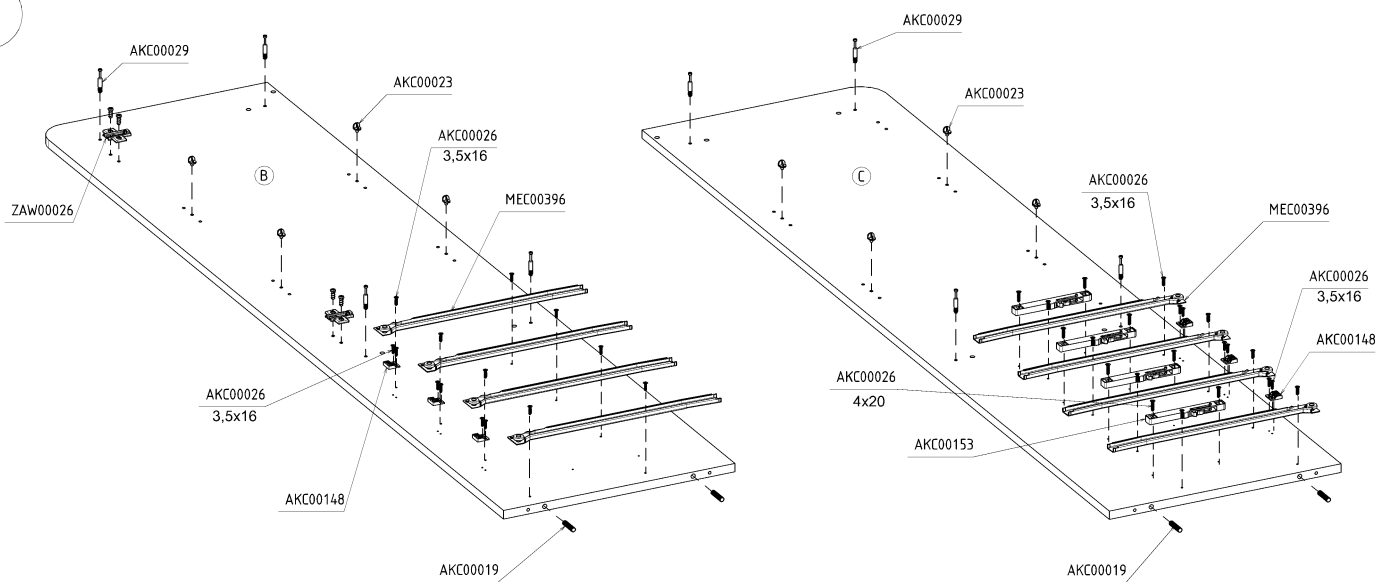

DOL-01

Bielizniarka 1D4S

L-60 H-195 D-46

L

P

⌚ 60 min

<p>x 14</p>  <p>AKC00019</p>	<p>x 32</p>  <p>AKC00120</p>	<p>x 32</p>  <p>AKC00004</p>	<p>x 8</p>  <p>AKC00029</p>	<p>x 8</p>  <p>AKC00151</p>	<p>x 8</p>  <p>AKC00004</p>
<p>x 2</p>  <p>ZAW00026</p>	<p>x 8</p>  <p>AKC00036</p>	<p>x 8</p>  <p>AKC00023</p>	<p>x 4</p>  <p>AKC00153</p>	<p>x 90</p>  <p>AKC00018</p>	<p>x 6</p>  <p>AKC00148</p>
<p>x 73</p>  <p>3,5x16 AKC00026</p>	<p>x 8</p>  <p>4x20 AKC00026</p>	<p>x 16</p>  <p>3,5x30 AKC00026</p>	<p>x 5</p>  <p>4x25 AKC00026</p>	<p>x 5</p>  <p>UCH00057</p>	<p>x 1</p>  <p>AKC00040</p>
<p>x 1</p>  <p>AKC00017</p>	<p>x 4</p>  <p>NOG00048</p>	<p>x 4 L-400 mm</p>  <p>MEC00396</p>			

1

2

3

4

5

6

7

8