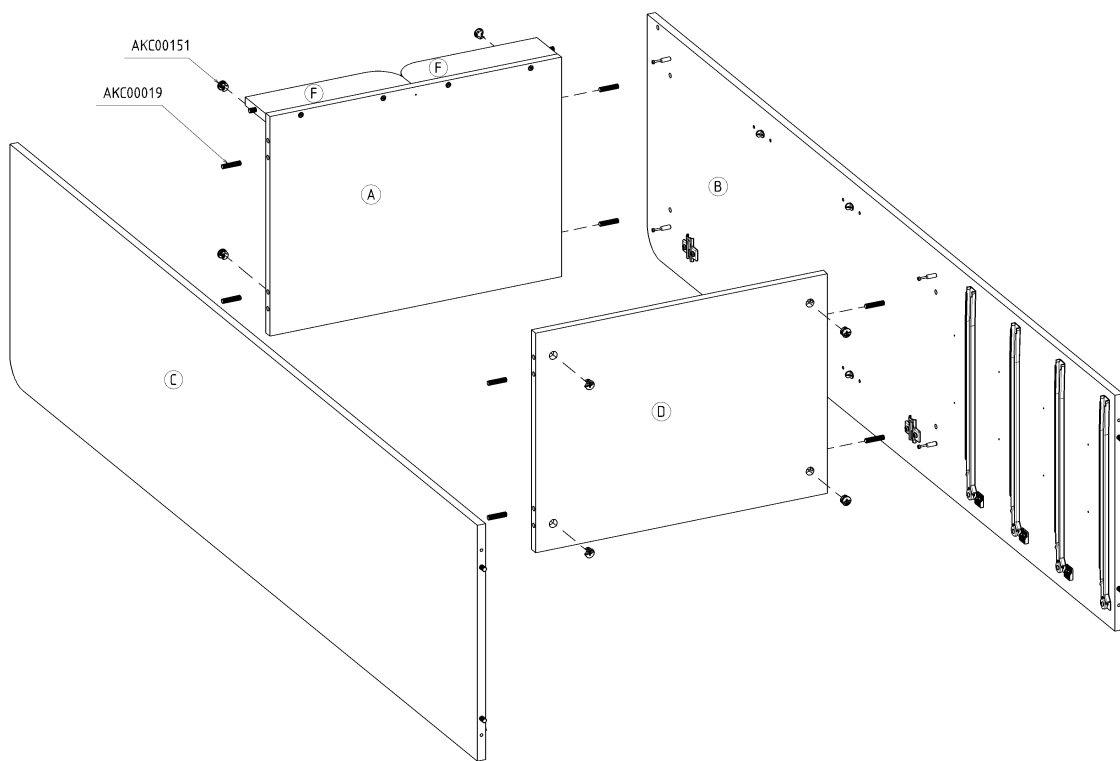

DOL-01

Bielizniarka 1D4S

L-60 H-195 D-46

L

P

⌚ 60 min

<p>x 14</p>  <p>AKC00019</p>	<p>x 32</p>  <p>AKC00120</p>	<p>x 32</p>  <p>AKC00004</p>	<p>x 8</p>  <p>AKC00029</p>	<p>x 8</p>  <p>AKC00151</p>	<p>x 8</p>  <p>AKC00004</p>
<p>x 2</p>  <p>ZAW00026</p>	<p>x 8</p>  <p>AKC00036</p>	<p>x 8</p>  <p>AKC00023</p>	<p>x 4</p>  <p>AKC00153</p>	<p>x 90</p>  <p>AKC00018</p>	<p>x 6</p>  <p>AKC00148</p>
<p>x 73</p>  <p>3,5x16 AKC00026</p>	<p>x 8</p>  <p>4x20 AKC00026</p>	<p>x 16</p>  <p>3,5x30 AKC00026</p>	<p>x 5</p>  <p>4x25 AKC00026</p>	<p>x 5</p>  <p>UCH00057</p>	<p>x 1</p>  <p>AKC00040</p>
<p>x 1</p>  <p>AKC00017</p>	<p>x 4</p>  <p>NOG00048</p>	<p>x 4 L-400 mm</p>  <p>MEC00396</p>			

1

2

3

4

5

6

7

8